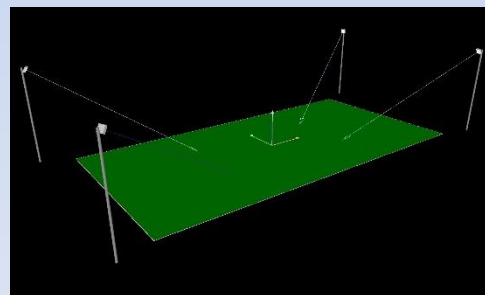

LED

Intenzita - 350lx
Úroveň osvětlení Třída II.
(pro soutěže až po krajskou úroveň)

Řešení :
4ks stožárů výšky 12m
4ks světlometů **WS200** - 1,7kW