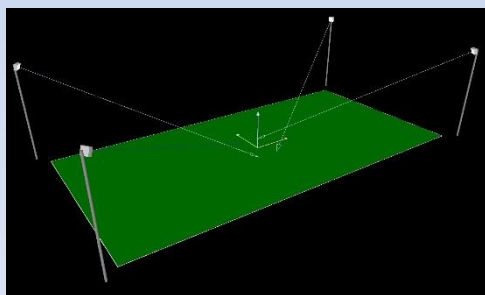

Intenzita - 350lx
Úroveň osvětlení Třída II.
(pro soutěže až po krajskou úroveň)

Řešení :
4ks stožárů výšky 12m
4ks světlometů **Challenger 1** - 2kW