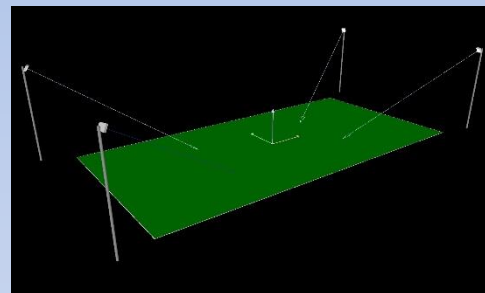

LED

Intenzita - 150lx
Úroveň osvětlení Třída III.
(pro trénink, nácvik a rekreaci)

Řešení :
4ks stožárů výšky 10m
4ks světlometů **WS400** - 850W