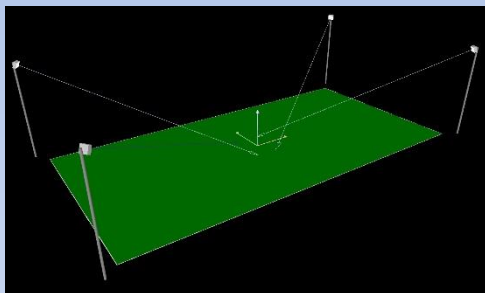

Připravili jsme pro Vás několik typových řešení jak osvětlit víceúčelová hřiště 40x20m z hlediska různých intenzit osvětlení. Víceúčelová hřiště jsou zpravidla určena pro basketbal, házenou, volejbal, tenis, malou kopanou, případně hokej.