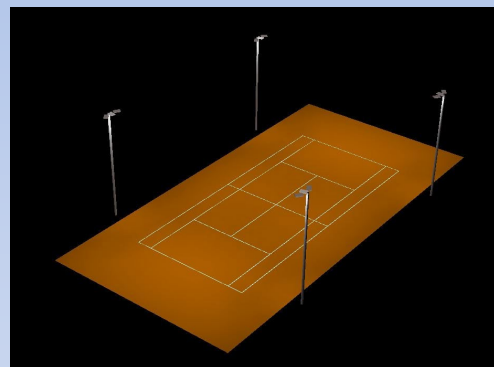

LED osvětlení tenisových kurtů v intenzitě 200lx-500lx

Firma Abatec Vám usnadní výběr správného osvětlení, aby nejlépe splnilo Vaše očekávání. Navíc Vám poskytneme zdarma kompletní poradenský servis - od doporučení vhodné hladiny osvětlení a návrhu osvětlení, až třeba po návrh stožárů a základů dle Vašich místních podmínek.

Připravili jsme pro Vás několik typových řešení jak osvětlit tenisové kurty z hlediska různých intenzit osvětlení

Intenzita - 200lx
Úroveň osvětlení Třída III.
(pro trénink, nácvik a rekreaci)

Řešení :
4ks stožárů výšky 8m
8ks LED světlořetězů **Square** -304W
Celkový příkon: 2,5kW

Intenzita - 300lx
Úroveň osvětlení Třída II.
(pro místní soutěž, po krajskou úroveň)

Řešení :
4ks stožárů výšky 10m
12ks LED světlořetězů **Square** -304W
Celkový příkon: 3,7kW

Intenzita - 500lx
Úroveň osvětlení Třída I.
(pro prvotřídní soutěž)

Řešení :
4ks stožárů výšky 12m
4ks světlořetězů **WS200** - 1350W
Celkový příkon: 5,4kW

Svítilno Elementi typ Square 304W

Svítilno AAA-LUX typ WS200 1350W