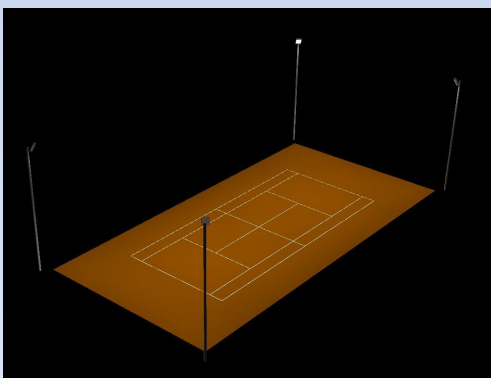

Intenzita - 500lx
Úroveň osvětlení Třída I.
(pro prvotřídní soutěž)

Řešení :
4ks stožárů výšky 12m
4ks světlořetězů **WS200** - 1350W
Celkový příkon: 5,4kW