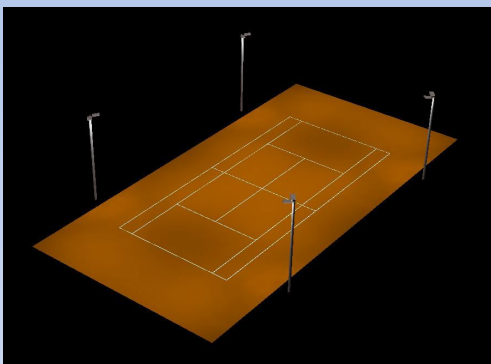

LED osvětlení tenisových kurtů v intenzitě 200lx-500lx

Firma Abatec Vám usnadní výběr správného osvětlení, aby nejlépe splnilo Vaše očekávání. Navíc Vám poskytneme zdarma kompletní poradenský servis - od doporučení vhodné hladiny osvětlení a návrhu osvětlení, až třeba po návrh stožárů a základů dle Vašich místních podmínek.

Připravili jsme pro Vás několik typových řešení jak osvětlit tenisové kurty z hlediska různých intenzit osvětlení

Intenzita - 200lx
Úroveň osvětlení Třída III.
(pro trénink, nácvik a rekreaci)

Řešení :
4ks stožárů výšky 8m
8ks LED světlořetězů **Square** -304W
Celkový příkon: 2,5kW

Intenzita - 300lx
Úroveň osvětlení Třída II.
(pro místní soutěž, po krajskou úroveň)

Řešení :
4ks stožárů výšky 10m
12ks LED světlořetězů **Square** -304W
Celkový příkon: 3,7kW

Intenzita - 500lx
Úroveň osvětlení Třída I.
(pro prvotřídní soutěž)

Řešení :
4ks stožárů výšky 12m
4ks světlořetězů **WS200** - 1350W
Celkový příkon: 5,4kW

Svítilno Elementi typ Square 304W

Svítilno AAA-LUX typ WS200 1350W