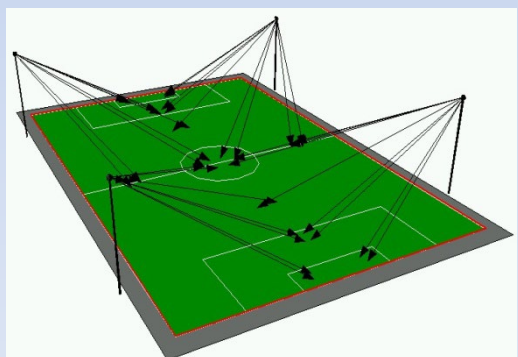

Řešení :  
4ks stožárů výšky 20m  
24ks LED světlometů **WS 1,55kW**

**Intenzita - 350lx**  
**Úroveň osvětlení Třída II.**  
(pro úroveň soutěže divizní a krajskou)

Řešení :  
8ks stožárů výšky 15m  
24ks LED světlometů **WS 1,55kW**