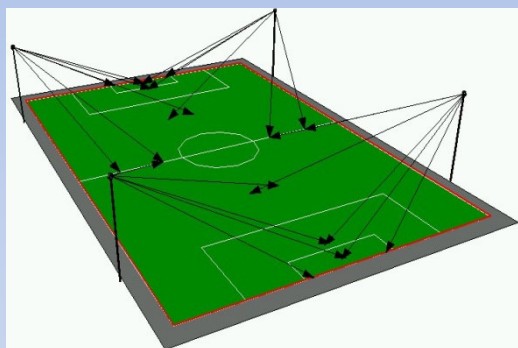

LED osvětlení fotbalových hřišť v intenzitě 350 – 500lx

Firma Abatec Vám usnadní výběr správného osvětlení, aby nejlépe splnilo Vaše očekávání. Navíc Vám poskytneme zdarma kompletní poradenský servis - od doporučení vhodné hladiny osvětlení a návrhu osvětlení, až třeba po návrh stožárů a základů dle Vašich místních podmínek.

Připravili jsme pro Vás několik typových řešení, jak osvětlit fotbalové hřiště z hlediska různých intenzit osvětlení.

Intenzita - 350lx
Úroveň osvětlení Třída II.
(pro úroveň soutěže divizní a krajskou)

Řešení :
4ks stožárů výšky 20m
24ks LED světlometů **WS 1,55kW**