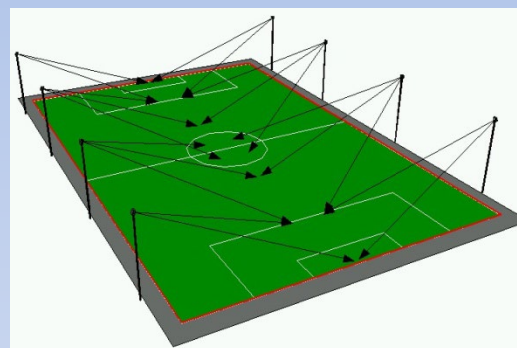

Řešení :  
4ks stožárů výšky 20m  
24ks LED světlometů **WS 1,55kW**

**Intenzita - 350lx**  
**Úroveň osvětlení Třída II.**  
(pro úroveň soutěže divizní a krajskou)

Řešení :  
8ks stožárů výšky 15m  
24ks LED světlometů **WS 1,55kW**