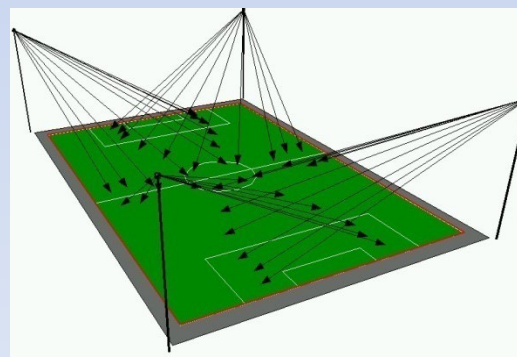

Řešení :  
4ks stožárů výšky 20m  
24ks LED světlometů **WS 1,55kW**

**Intenzita - 350lx**  
**Úroveň osvětlení Třída II.**  
(pro úroveň soutěže divizní a krajskou)

Řešení :  
8ks stožárů výšky 15m  
24ks LED světlometů **WS 1,55kW**

**Intenzita - 500lx**  
**Úroveň osvětlení Třída I.**  
(pro úroveň ligové soutěže)

Řešení :  
4ks stožárů výšky 20m  
32ks LED světlometů **WS 1,55kW**

**Intenzita - 500lx**  
**Úroveň osvětlení Třída I.**  
(pro úroveň ligové soutěže)